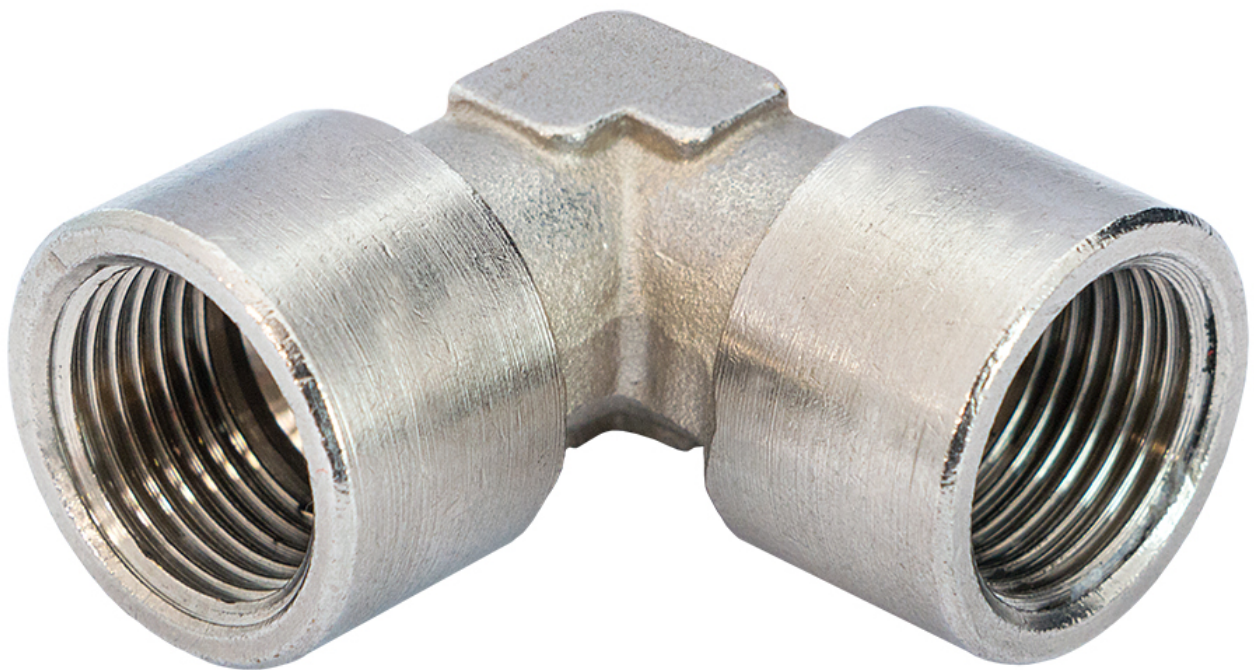

Koleno 90° 1/2" vnitřní závit

37573

Detaily produktu

Kód	37573
EAN 13	08712418034912
Hmotnost (kg)	0.110000
Velikost připojení	1/2
Typ závitu	Žena
Počet přípojek	2
Bezpečnostní norma	Ne
Otočný ovladač	Ne
Tvrzená	Ne
Odlučovače kondenzátu	Ne
Regulátor průtoku	Ne
Materiál	Stainless steel
Blistr	Ne