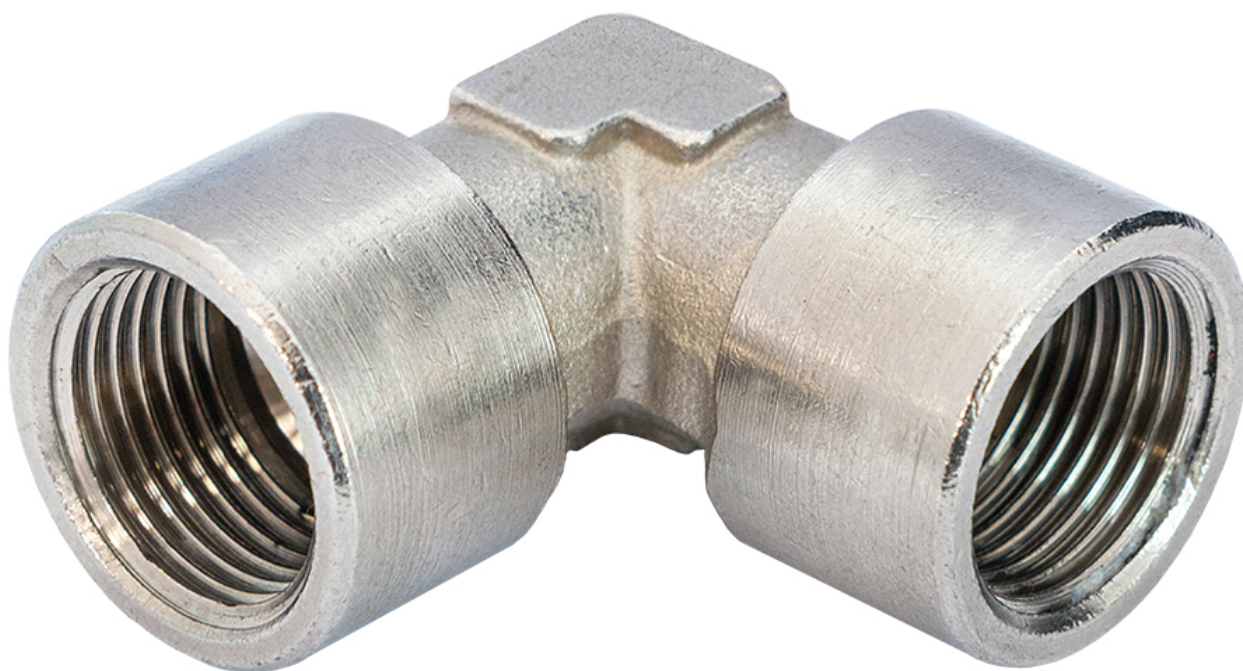

# Koleno 90° 1/4" vnitřní závit

37571

# Detaily produktu

Kód	37571
EAN 13	08712418037203
Hmotnost (kg)	0.040000
Velikost připojení	1/4
Typ závitu	Žena
Počet přípojek	2
Bezpečnostní norma	Ne
Otočný ovladač	Ne
Tvrzená	Ne
Odlučovače kondenzátu	Ne
Regulátor průtoku	Ne
Materiál	Stainless steel
Blistr	Ne