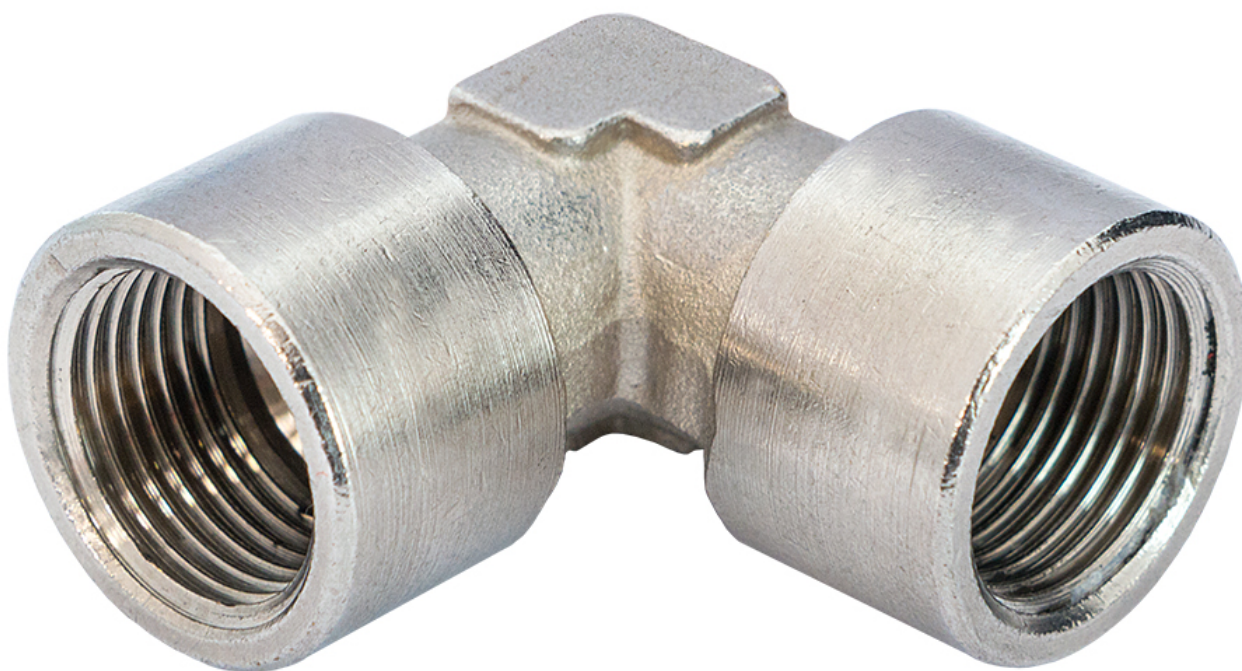

# Koleno 90° 1/8" vnitřní závit

37570

# Detaily produktu

Kód	37570
EAN 13	8712418034837
Hmotnost (kg)	0.010000
Velikost připojení	1/8
Typ závitu	Žena
Počet přípojek	2
Bezpečnostní norma	Ne
Otočný ovladač	Ne
Tvrzená	Ne
Odlučovače kondenzátu	Ne
Regulátor průtoku	Ne
Materiál	Stainless steel
Blistr	Ne