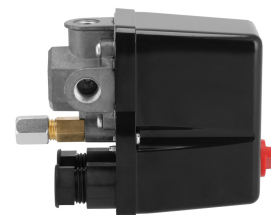

Tlakový spínač 400V 1/4" 10 bar

4304012

Detaily produktu

Kód	4304012
EAN 13	08712418661910
Délka (mm)	0
Šířka (mm)	0
Výška (mm)	0
Hmotnost (kg)	0.472000
Velikost závitů	1/4
Maximální tlak (bar)	10
Napájení	400 V
Gross weight (kg)	0.522