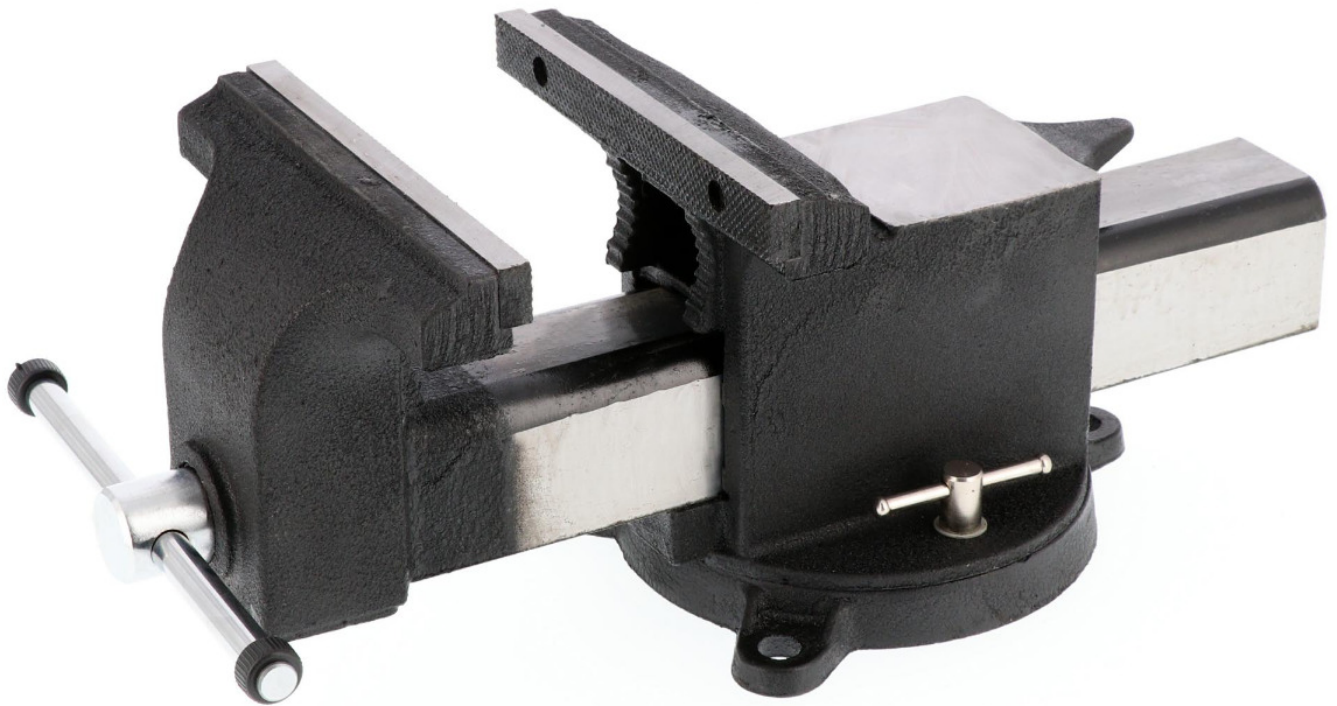

Dílenský svěrák 10"

70005

Detaily produktu

Kód	70005
EAN 13	08712418059380
Délka (mm)	570
Šířka (mm)	260
Výška (mm)	220
Rozpětí čelistí (mm)	10
Rozpětí čelistí (mm)	330
Velikost svorky	22
Délka čelistí (mm)	257
Velikost kovadlinky (mm)	85 x 95
Materiál skříňky	Steel SC37
Otočná základna	360°