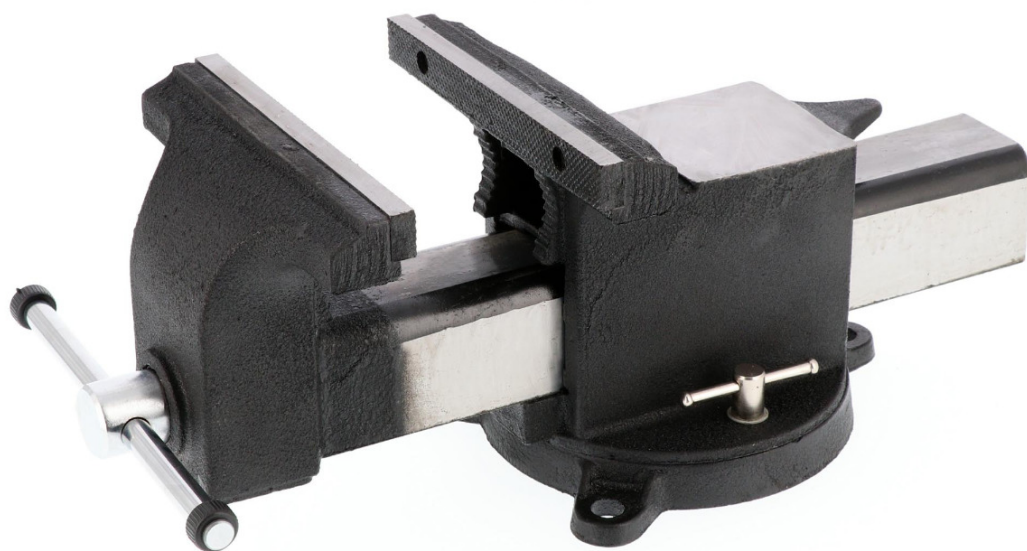

Dílenský svěrák 8" 200 x 220 mm

70004

Detaily produktu

Kód	70004
EAN 13	08712418003017
Délka (mm)	240
Šířka (mm)	540
Výška (mm)	250
Hmotnost (kg)	18.000000
Rozpětí čelistí (mm)	220
Velikost svorky	200
Tloušťka čelistí	11 mm
Materiál skříňky	Steel SC37
Otočná základna	360°