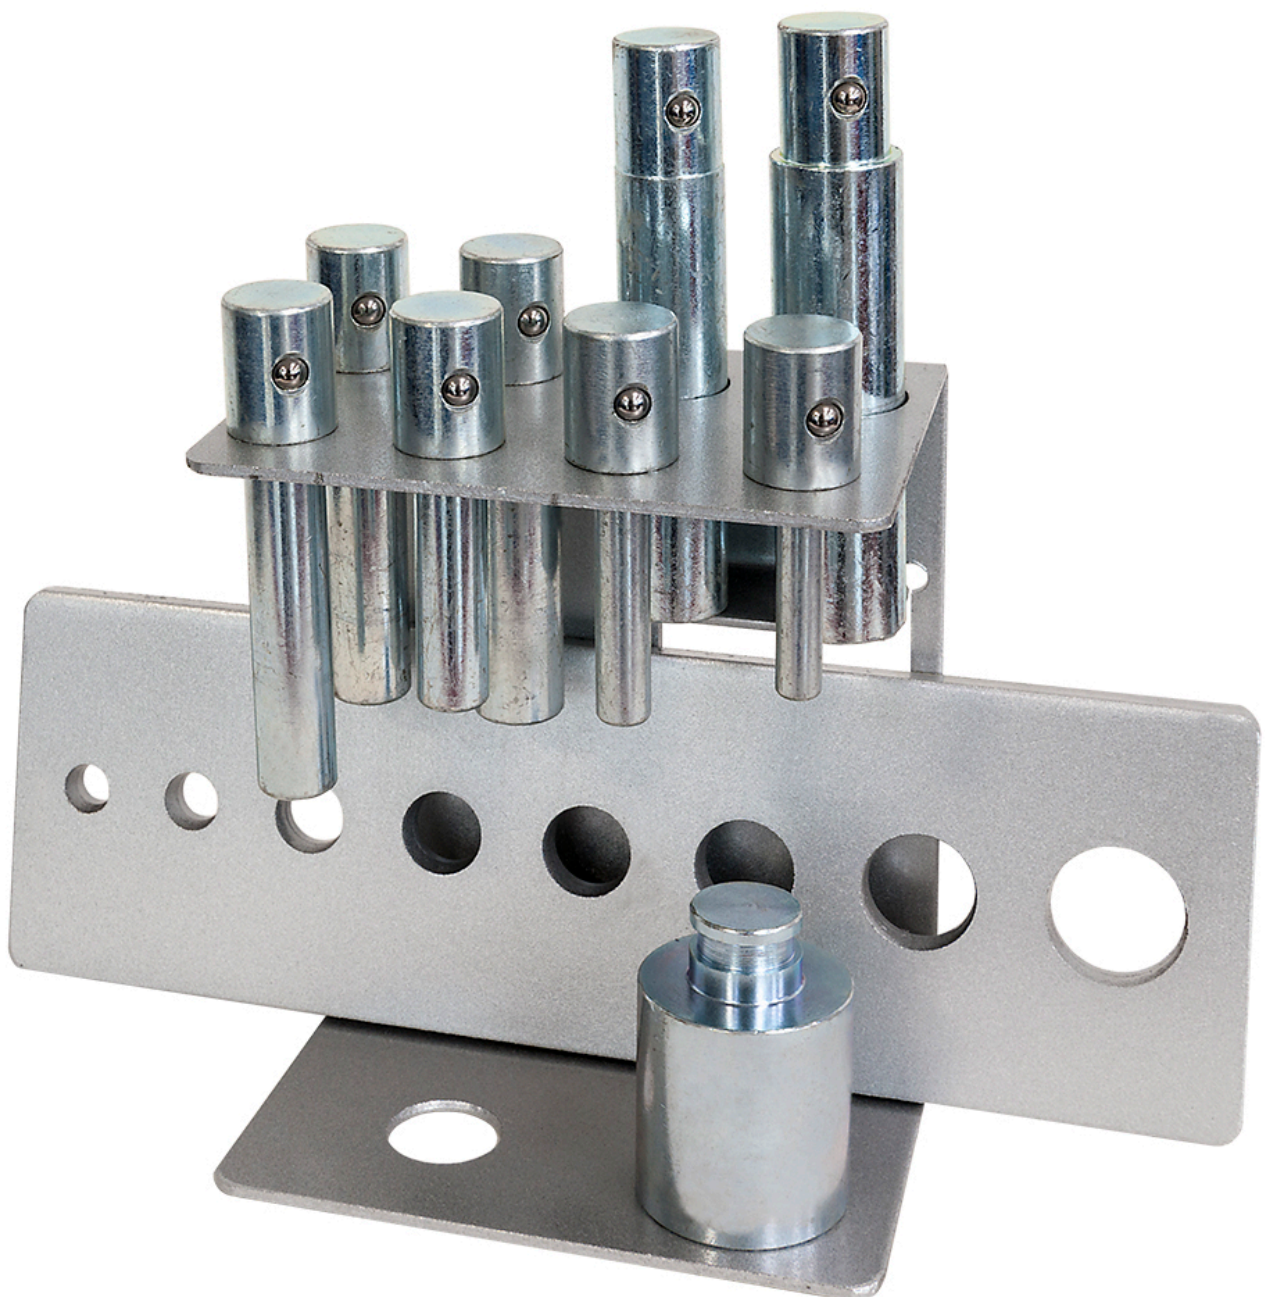

Příslušenství pro hydraulické lisy 20T

79345

Detaily produktu

Kód	79345
EAN 13	8712418254365
Vlastnosti	10 elements
Lisovací síla (kg)	max. 20000