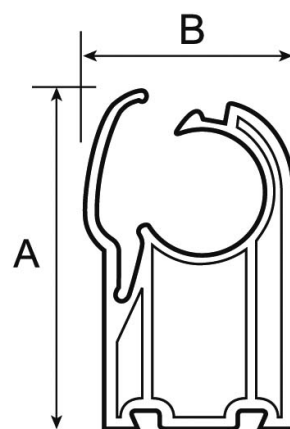

# Průměr nástěnného držáku 40 mm

9AVRCI40

## Detaily produktu

Kód	9AVRCI40
EAN 13	08712418283099
Délka (mm)	100
Šířka (mm)	61
Průměr (mm)	40
Hmotnost (kg)	0.832000
Design (materiál)	Polyamide