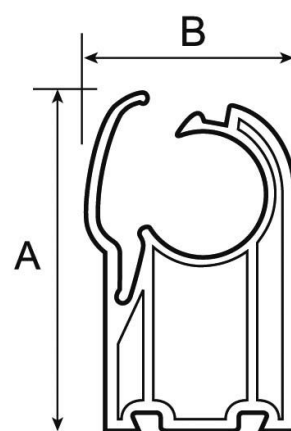

Průměr nástěnného držáku 25 mm

9AVRCI25

Detaily produktu

Kód	9AVRCI25
EAN 13	8712418283075
Délka (mm)	54
Šířka (mm)	39
Průměr (mm)	25
Hmotnost (kg)	0.292000
Design (materiál)	Polyamide