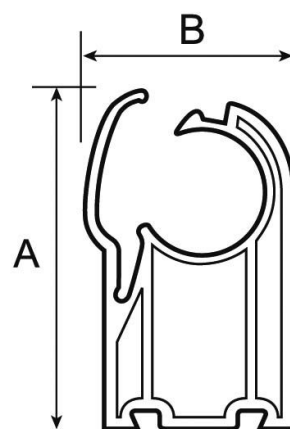

Průměr nástěnného držáku 20 mm

9AVRCI20

Detaily produktu

Kód	9AVRCI20
EAN 13	8712418283068
Délka (mm)	50
Šířka (mm)	31
Průměr (mm)	20
Hmotnost (kg)	0.257000
Design (materiál)	Polyamide