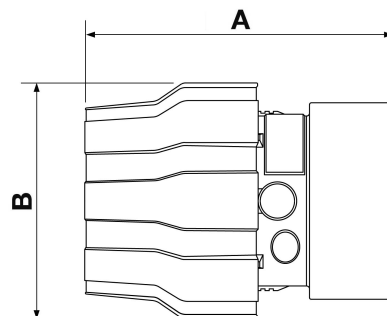

Hliníková trubková spojka 25 mm 1" s vnitřním závitem

PPSMF2534

Detaily produktu

Kód	PPSMF2534
EAN 13	3660058243155
Délka (mm)	64
Šířka (mm)	46
Průměr (mm)	25
Hmotnost (kg)	0.070000
Design (materiál)	Aluminum
Maximální tlak (bar)	13 at 40°C
Typ závitu	Žena
Velikost závitu	1