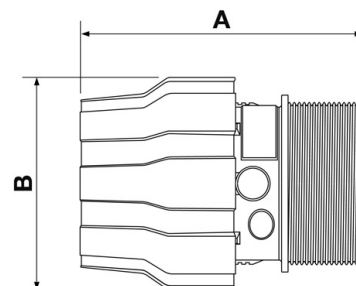

Hliníková trubková spojka 63 mm 2" vnější závit

PPSMM6360

Detaily produktu

Kód	PPSMM6360
EAN 13	3660058243117
Délka (mm)	124
Šířka (mm)	98
Průměr (mm)	63
Hmotnost (kg)	0.510000
Design (materiál)	Aluminum
Maximální tlak (bar)	13 at 40°C
Typ závitu	Muž
Velikost závitu	2