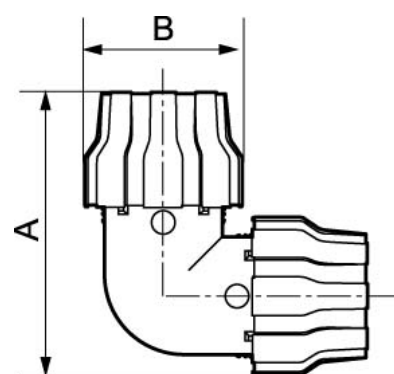

Hliníková kolenová spojka 25 mm 90°

9PPS9C25-1

Detaily produktu

Kód	9PPS9C25-1
EAN 13	3660058242578
Délka (mm)	86
Šířka (mm)	46
Průměr (mm)	25
Hmotnost (kg)	0.140000
Design (materiál)	Aluminum
Maximální tlak (bar)	13 at 40°C