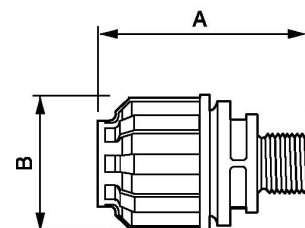

Přímá spojka pro trubky s vnějším závitem 40 mm x 1 1/4"

9ALRPM4042

Detaily produktu

Kód	9ALRPM4042
EAN 13	08712418282856
Délka (mm)	97
Šířka (mm)	80
Průměr (mm)	40
Hmotnost (kg)	0.201000
Design (materiál)	Polyamide
Maximální tlak (bar)	13 at 40°C
Typ závitů	Muž
Velikost závitů	1 1/4