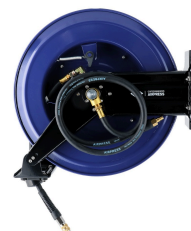

Nástěnný navíjecí automat hadice na vzduch 20 bar 20 m 3/8" 16 x 10 mm

46622

Detaily produktu

Kód	46622
EAN 13	8712418406191
Typ navijáku	Opened
Maximální tlak (bar)	20
Připojení hadice k nástroji/stroji (")	3/8
Průměr hadice k nástroji/stroji (mm)	16 x 10
Typ připojení	Euro / Orion
Air hose to air system length (m)	1.5
Délka hadice (m)	20
Materiál hadice	Rubber
Materiál bubnu	Steel
Zesílení	Ano
Ochrana proti přetržení	Ano
Otočný ovladač	Ano
Systém zatahování	Automaticky