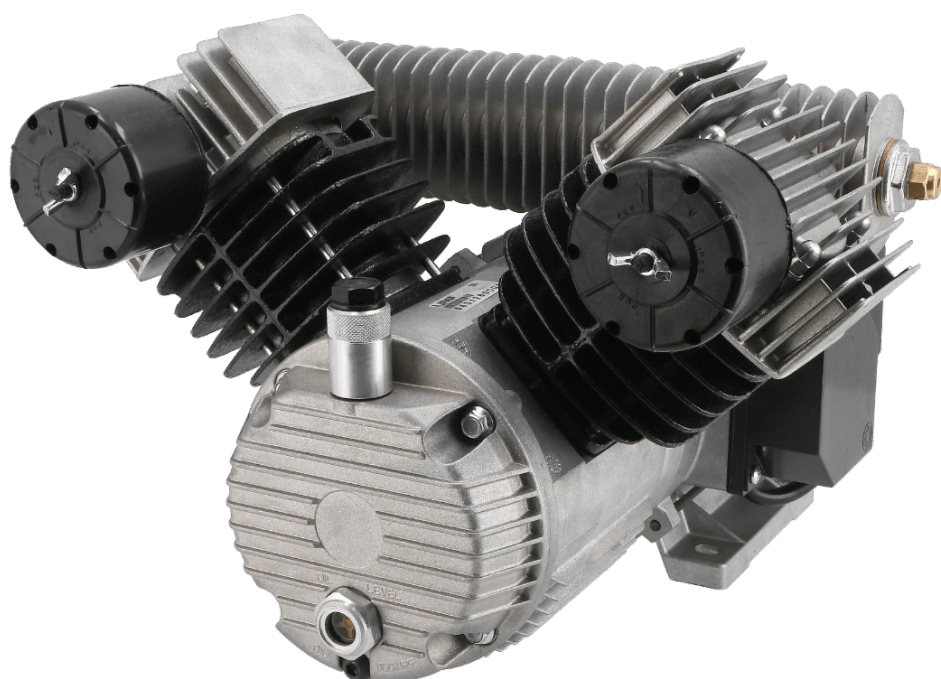

Bloková hlava P65DV KM 100/350

36333

Detaily produktu

| | |
|-------------------|---------------|
| Kód | 36333 |
| EAN 13 | 8712418088045 |
| Hmotnost (kg) | 27.000000 |
| Bez oleje | Ne |
| Chladicí kapalina | Ano |
| Chladiče | Ano |