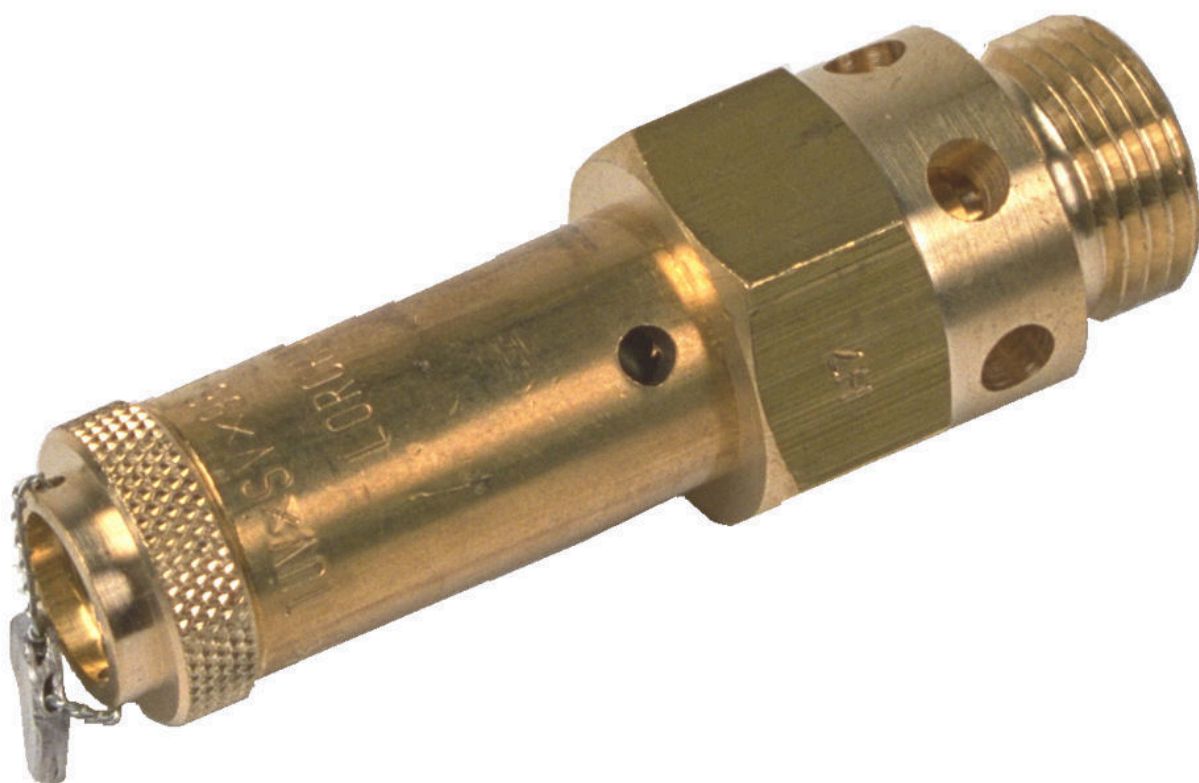

# Ventil bezpečnostní 1/2" 15 bar

36295

## Detaily produktu

Kód	36295
EAN 13	8712418084030
Hmotnost (kg)	0.120000
Maximální tlak (bar)	15
Velikost závitů	1/2