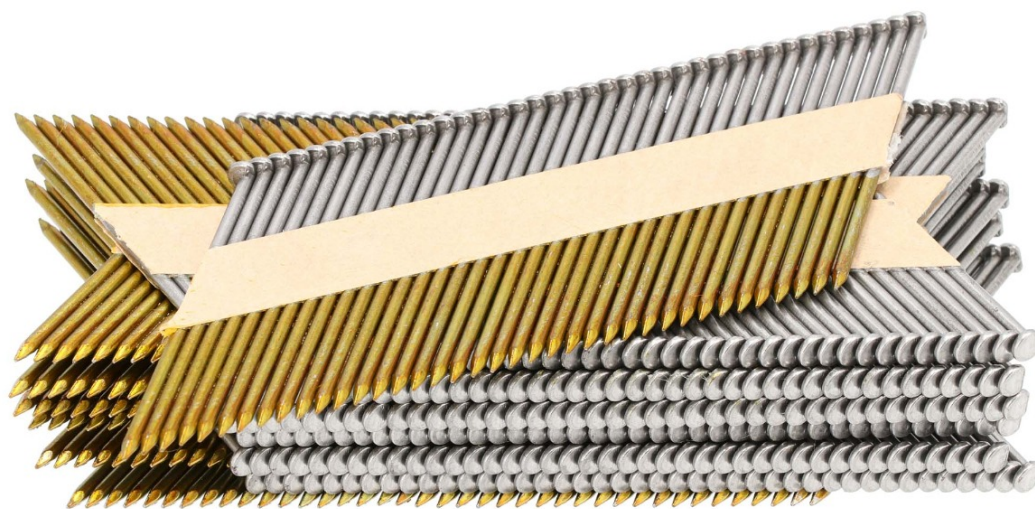

Rámové hřeby 34° 2,9 x 75 mm 500 kusů

43675-500

Detaily produktu

Kód	43675-500
EAN 13	8712418233452
Materiál	Steel
Délka hřebíku (mm)	75