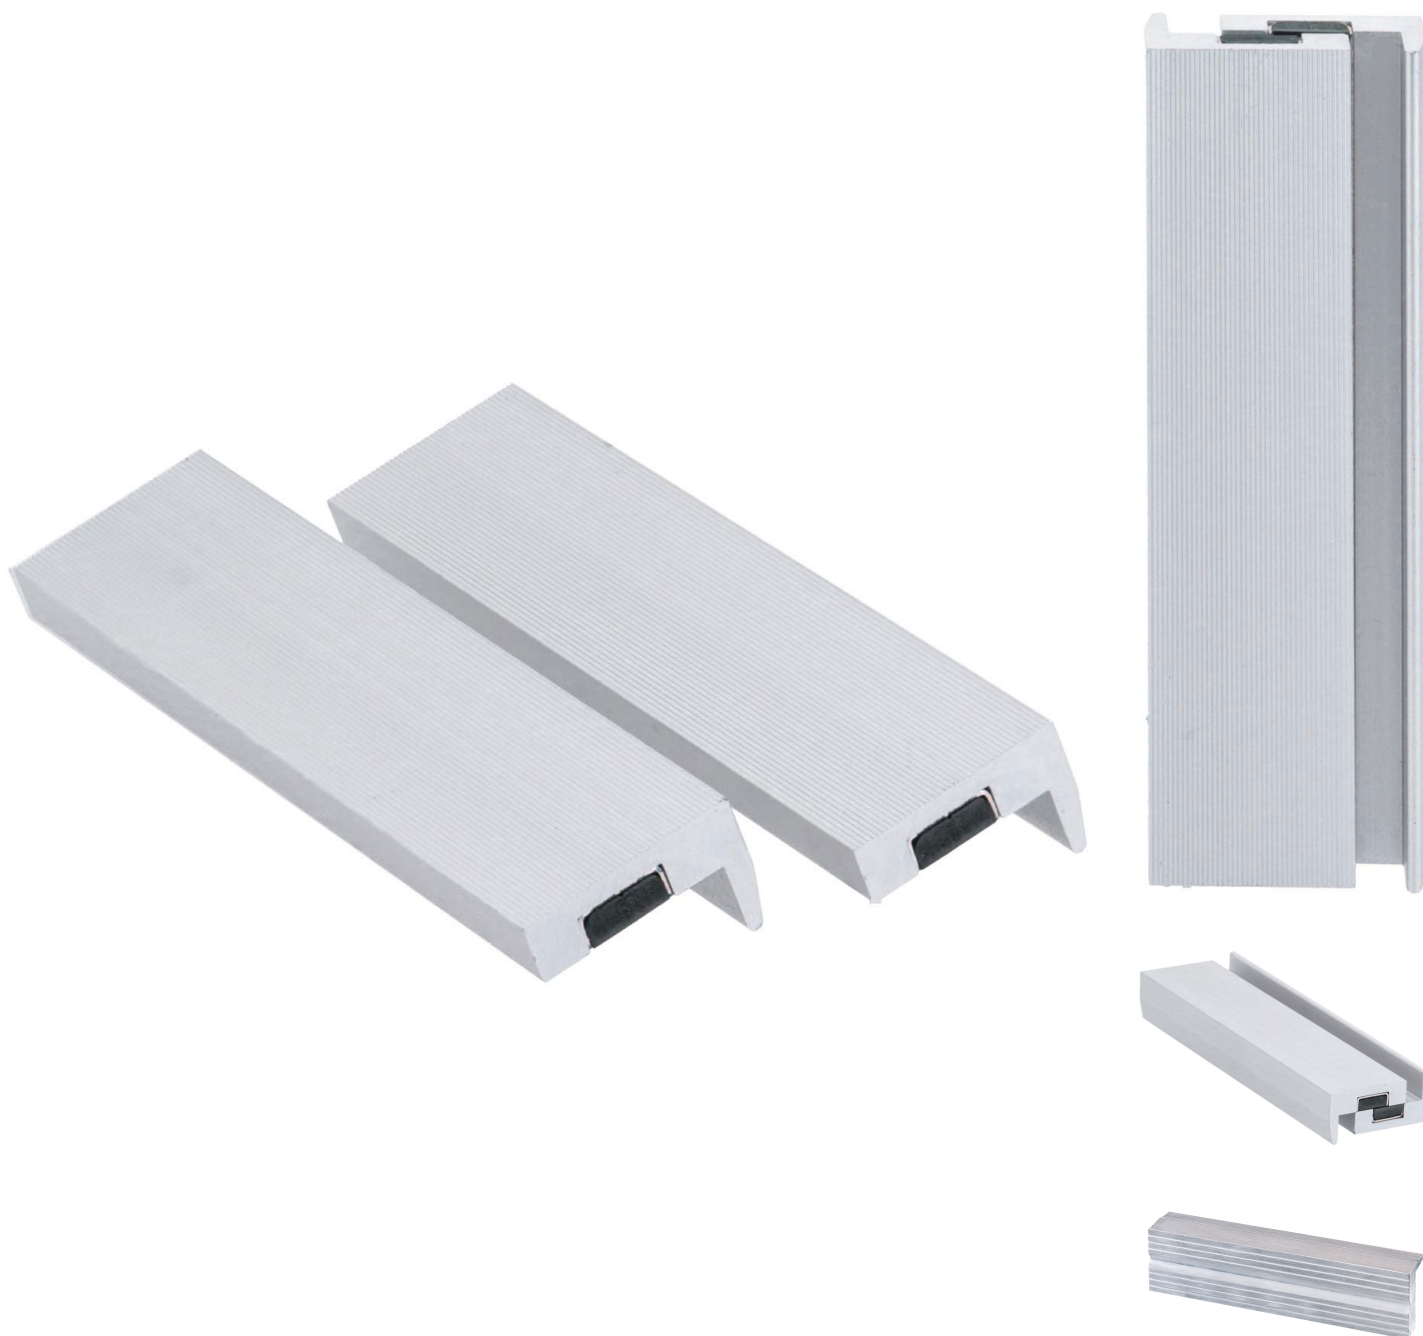

Hliníkový nástavec na svěrák 125 mm / typ 70002 5"

70002-A

Detaily produktu

Kód	70002-A
EAN 13	8712418392074
Velikost svorky	125 (5")