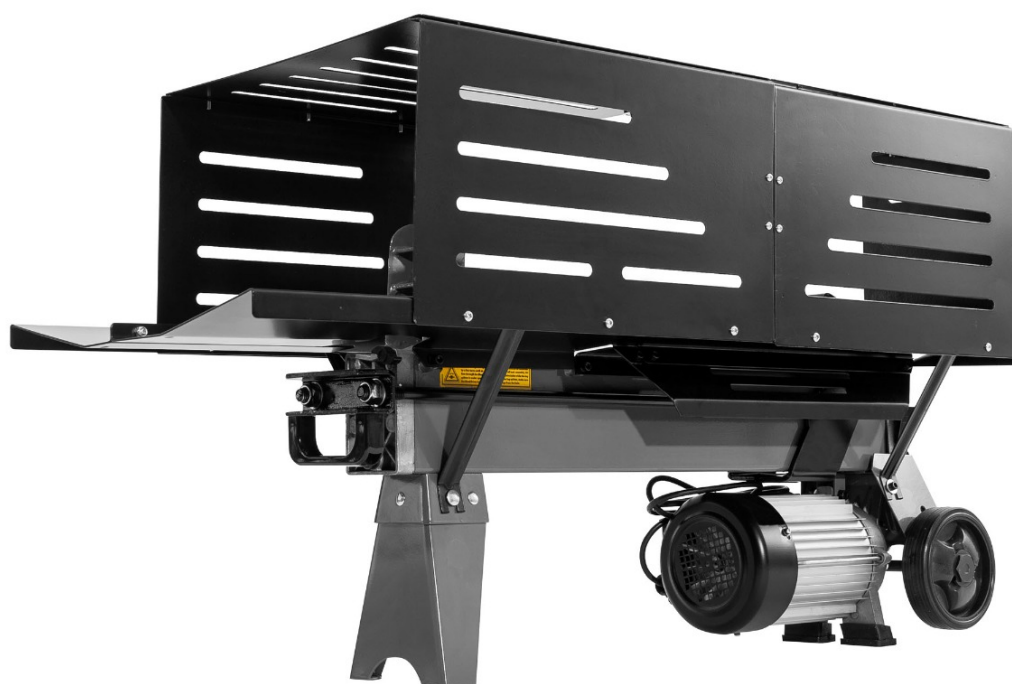

Rozbrušovač na dřevo vodorovný 5T

772005

Detaily produktu

Kód	772005
EAN 13	8712418382884
Délka (mm)	1160
Šířka (mm)	425
Výška (mm)	610
Hmotnost (kg)	55.000000
Síla (kg)	5.000
Provádění	Horizontal
max. Průměr kmene (mm)	250
Maximální délka polena (mm)	200 - 520
Délka zdvihu (mm)	450
Rychlost posuvu při štípání	3.1
Rychlost zpětného posuvu	17.3
Kapacita hydraulického oleje	3.5
Typ oleje	D3857
Hydraulický tlak	20.6 Mpa (206 bar)
Výkon motoru (kW)	2.2
Napájení	230 V / 50 Hz / 1 Ph
Okolní teplota (°C)	5 - 40
Třída izolace	IP 54
Ochrana proti zpětnému rázu	Durable shield

Popis

Electric / hydraulic drive