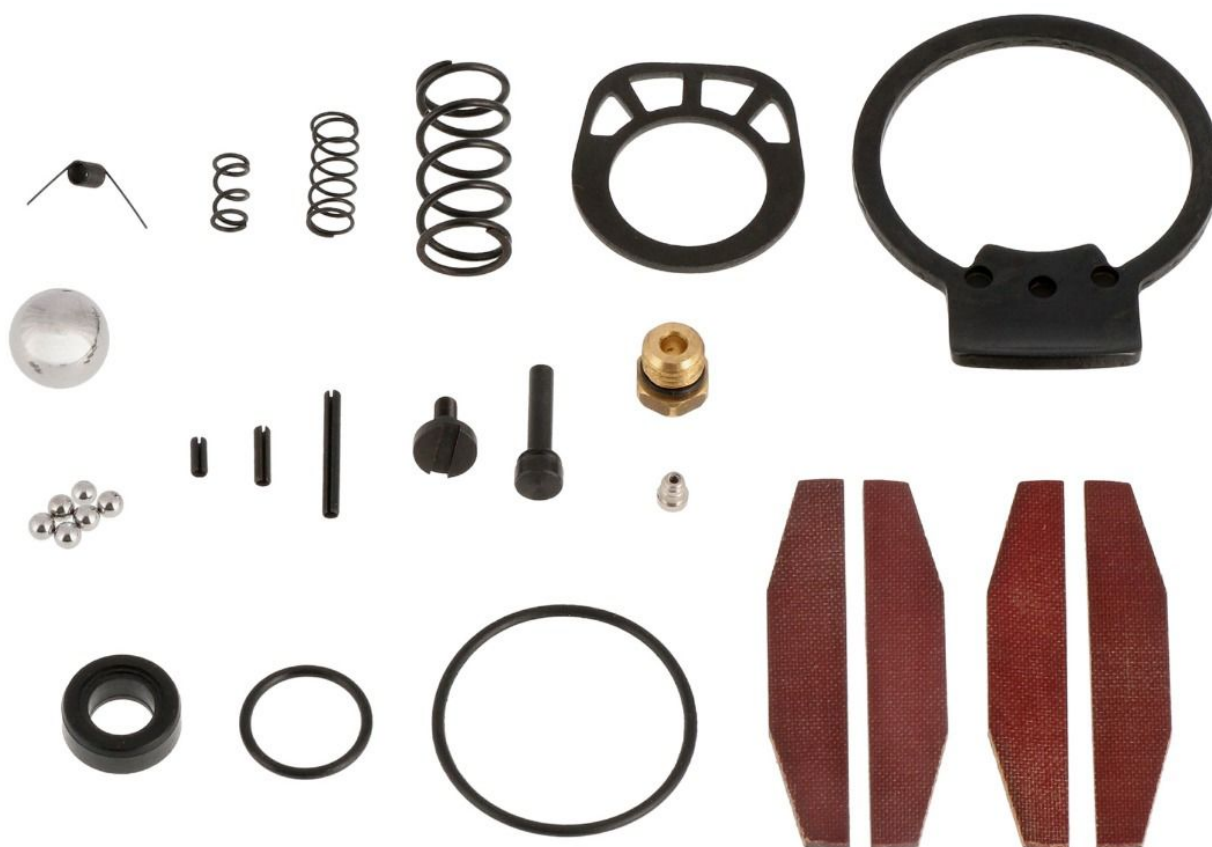

Servisní sada pro pneumatickou brusku 45425

45425-RK

Detaily produktu

Kód	45425-RK
EAN 13	8712418347951

Popis

Contents:

- pos: 5 - Valve Pin
- pos: 6 - Screw bushing
- pos: 7 - Rubber Spacer
- pos: 8 - Spring
- pos: 9 - Steel ball
- pos: 10 - O-Ring
- pos: 11 - O-Ring
- pos: 16 - Vane 4 pcs
- pos: 17 - Spring Pin
- pos: 26 - Spring
- pos: 27 - Lock Ring
- pos: 31 - Oil Cap
- pos: 38 - Spring
- pos: 39 - Steel ball 6 pcs
- pos: 40 - Screw
- pos: 45 - Spring
- pos: 46 - Spring Pin
- pos: 54 - O-Ring
- pos: 57 - Spring Pin
- pos: 58 - Exhaust deflector
- pos: 60 - O-Ring