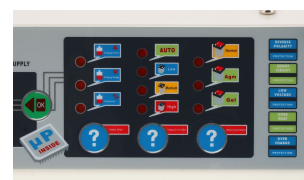

Usměrňovač baterie 12V 70A 12-14.4V 10-1000Ah

77108

Detaily produktu

Kód	77108
EAN 13	8712418371857
Délka (mm)	380
Šířka (mm)	320
Výška (mm)	120
Hmotnost (kg)	5.300000
Výkon (kW)	0.85
Napájení	220-240V
Nabíjecí napětí	12 - 14.4V
Nabíjecí proud (A)	70
Podpěra pro uvedení do provozu	Ne
Kapacita baterie	10 - 1000
Typ baterie	AGM / GEL / WET / EFB
Délka kabelu (m)	3