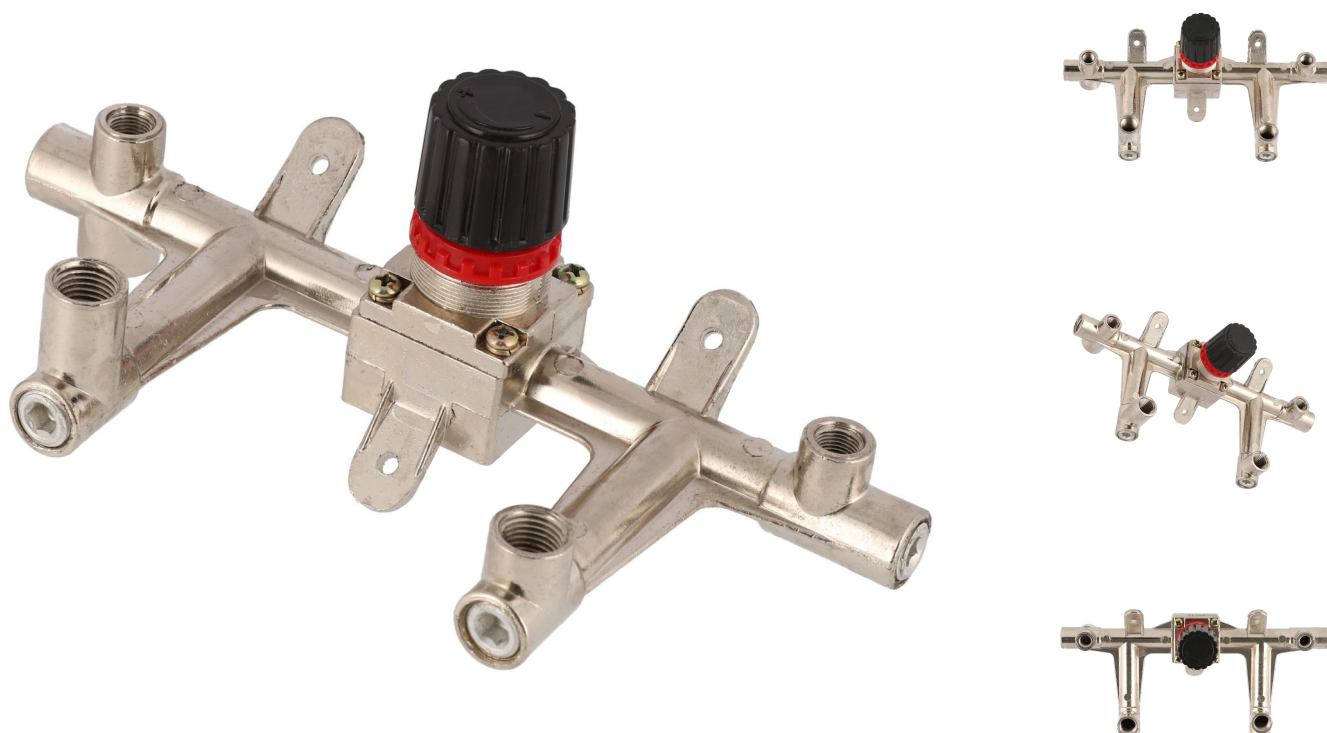

Reduktor tlaku (do HL 360-50)

36852058

Detaily produktu

Kód	36852058
EAN 13	8712418425437
Souvisí s	HL 360-50 (36852)